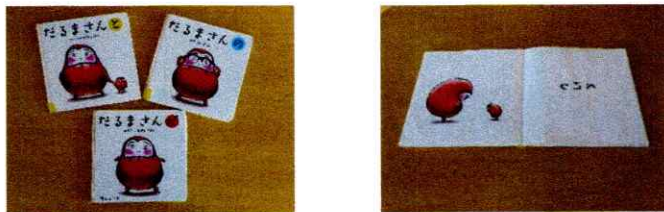

日が暮れるのが一段と早くなり、朝晩の冷え込みに秋を感じる季節となりました。衣類をこまめに調整しながら、これから更に寒くなる季節に負けず元気いっぱい戸外遊びを楽しんでいきたいと思います。

先日の運動会には、大勢の保護者の皆様にご参加頂きありがとうございました。普段は、なかなか会えない、おじいちゃんおばあちゃんが、どの子にも大きな声援を送ってくださっている姿を拝見して、開催できてよかったと心の底から感じました。また、職員へのねぎらいの言葉も多くいただきました。この場をお借りして感謝申し上げます。行事を通して、パワーアップし、こどもたちが更なる成長を見せてくれることを信じ日々の活動にも反映していけるようにと思っております。引き続き、応援よろしくお願いたします。

<ちゅうりっぷ組>

「だるまさんシリーズ」
一緒に見るだけでなく、だるまさんの真似をして楽しんでいます。何度読んでも笑顔とかわいい姿が見られる絵本です。

<たんぼぼ組>

「おともだちべんとう」
「くまおさんのカレーライス」
食べることが大好きな、たんぼぼ組。カラフルなお弁当に瞳を輝かせたり美味しそうなカレーライスに目が離せなかったり。読んで欲しいクエストナンバーワンです。

11月の園だより

読書の秋

外遊びが大好きなこどもたちですが、絵本も大好きで遊びの中や午睡前に読んでゆっくりすごしています。各クラスから、こどもたちのお気に入りの絵本をご紹介します。お家でも楽しんでくださいね。